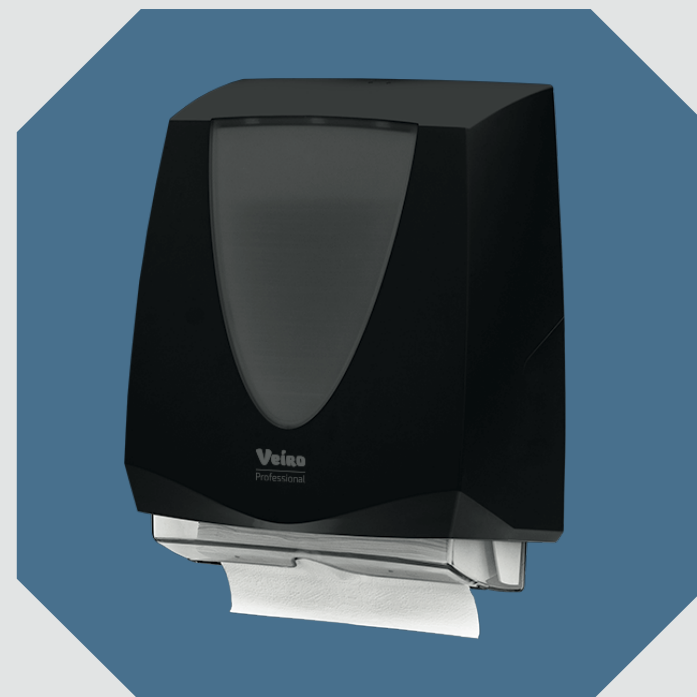

Veiro PRIMA BLACK

Диспенсер для листовых полотенец всех типов сложения (V, Z, W).

Идеальное решение для общественных мест гигиены со средней проходимостью.

Эргономически правильная форма лотка обеспечивает точную полистовую подачу полотенец.

Veiro PRIMA BLACK

Диспенсер **Veiro PRIMA Black** гарантирует экономичность использования листовых бумажных полотенец, благодаря полистовой системе подачи. Средний расход 1-2 листа. Большая вместимость (500-600 листов) позволяет сокращать периодичность обслуживания.

Преимущества

Корпус диспенсера выполнен из особо прочного ABS пластика черного цвета и полностью перерабатываемого термопластика.

Диспенсер оснащен фронтальным окном для визуального контроля расхода бумажных полотенец.

Транспорт

Производство

СПЕЦИФИКАЦИЯ

Артикул	TSD PRI ELP VEI SIN BLK3
Название	Veiro PRIMA BLACK
Высота	380 мм
Ширина	310 мм
Глубина	130 мм
Цвет	Черный
Штрих-код	4670024935419
Упаковка	1 шт.
Габариты упаковки	320x385x140мм
Вес упаковки	1,71 кг